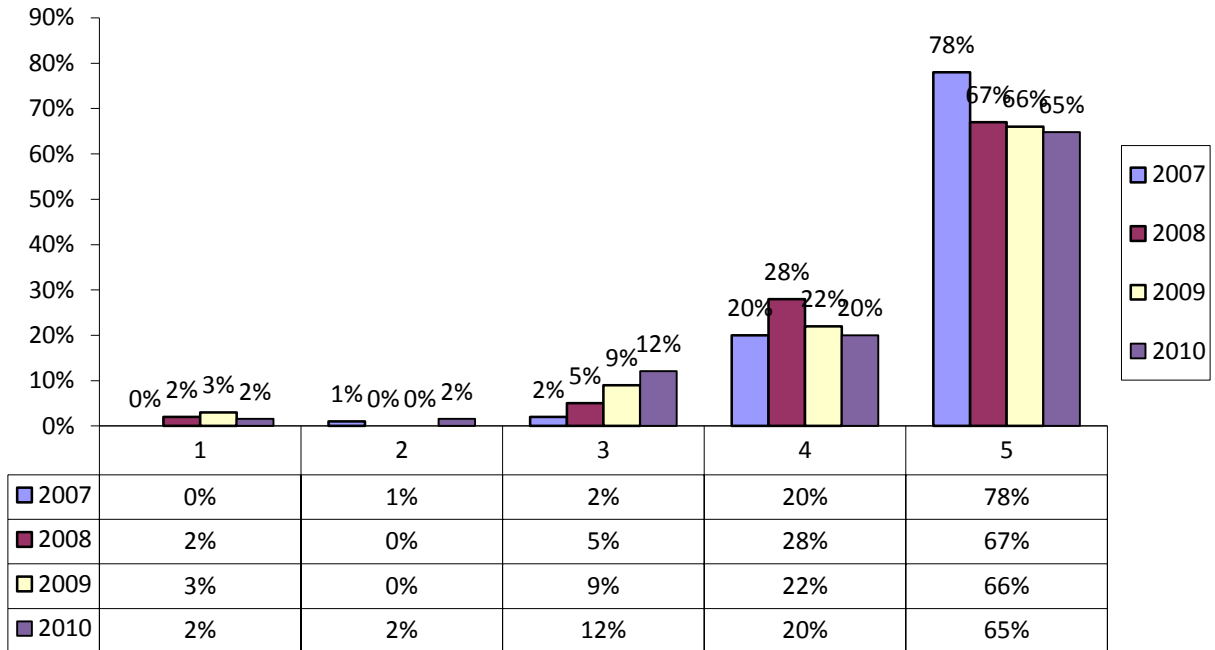

Jag har bra förtroende för Vivida som företag