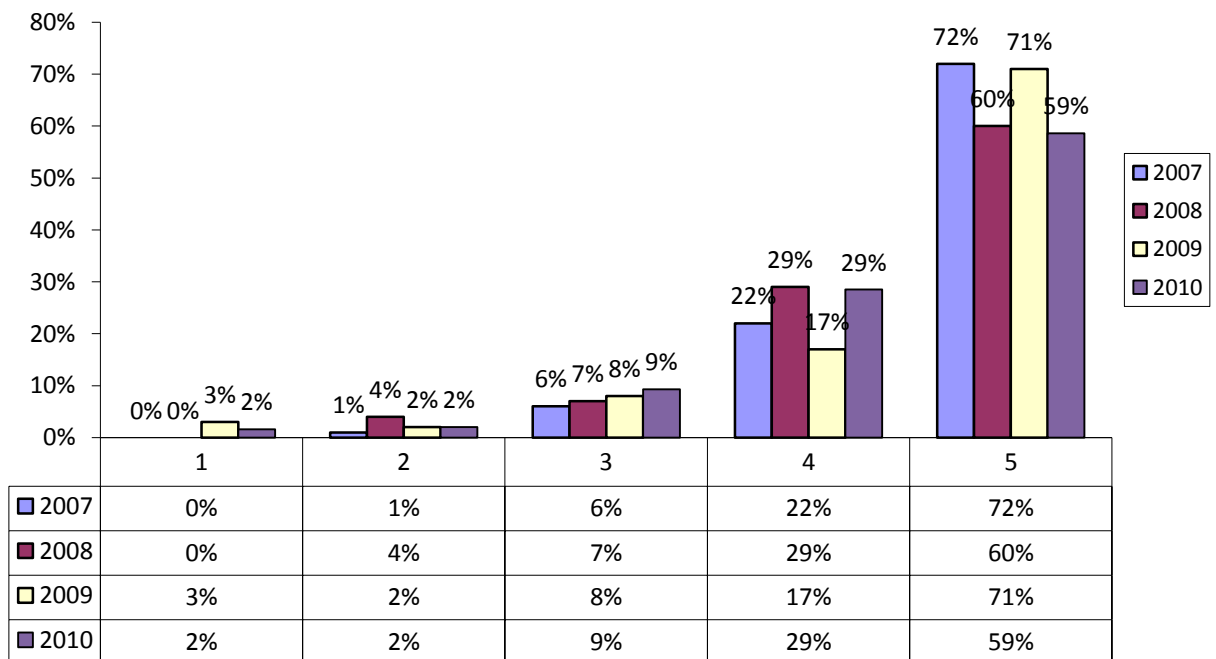

Jag är mycket nöjd med Vivida som min arbetsgivare

Medelvärde 2007:4,6 2008:4,5 2009: 4,5 2010: 4,4