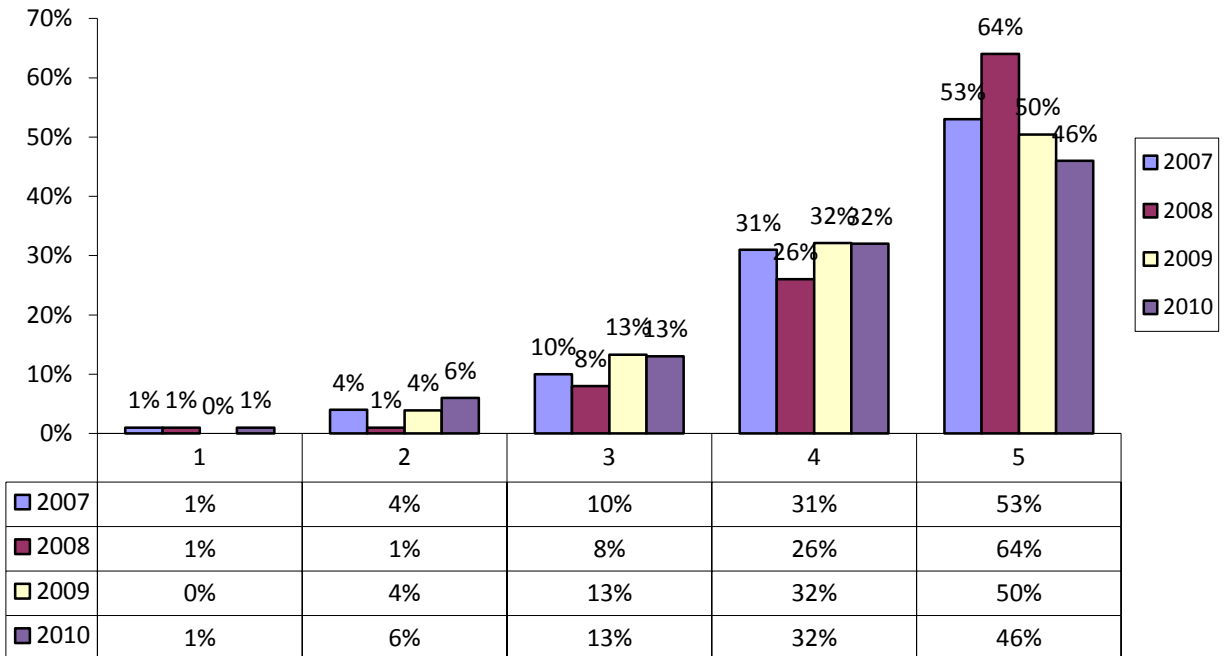

Medarbetareundersökning 2010

www.vividaassistans.se

Vivida Assistans AB

Medarbetareundersökning 2010

Instruktion för att läsa medarbetareundersökningen

Alternativ 1 = Påståendet/frågan stämmer inte

Alternativ 5 = Påståendet /frågan stämmer mycket bra

203 personer svarade på enkäten.

Jag trivs med mitt arbete

Medelvärde 2007: 4,3 2008: 4,5 2009: 4,3 2010: 4,1

Jag tycker att jag utvecklas kontinuerligt i mitt arbete

Medelvärde 2007: 3,8 2008: 3,7 2009: 3,8 2010: 3,7