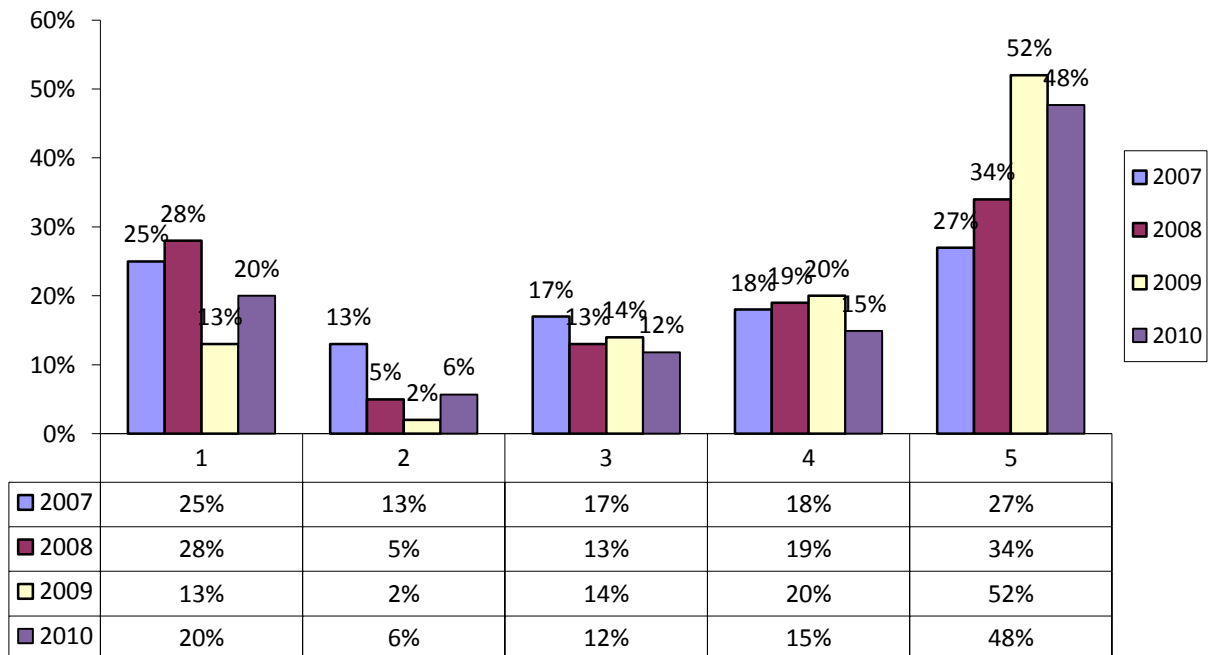

Jag tycker jag har fått bra information om vad som händer på Vivida

Medelvärde 2009: 3,9 2010: 4,0

Jag skulle vilja utöka mina kunskaper mot personlig assistent

Medelvärde 2008: 3,8 2009: 4,0 2010: 4,1

Jag kan tänka mig att rekommendera någon att bli assistent hos Vivida

Medelvärde 2007:4,7 2008:4,6 2009: 4,6 2010: 4,5

Jag kan tänka mig att arbeta som arbetsledare

Medelvärde 2007:3,1 2008:3,3 2009: 3,9 2010: 3,6

Jag kan tänka mig att arbeta som personalansvarig

Medelvärde 2007:2,7 2008:3,1 2009: 3,6 2010: 3,4