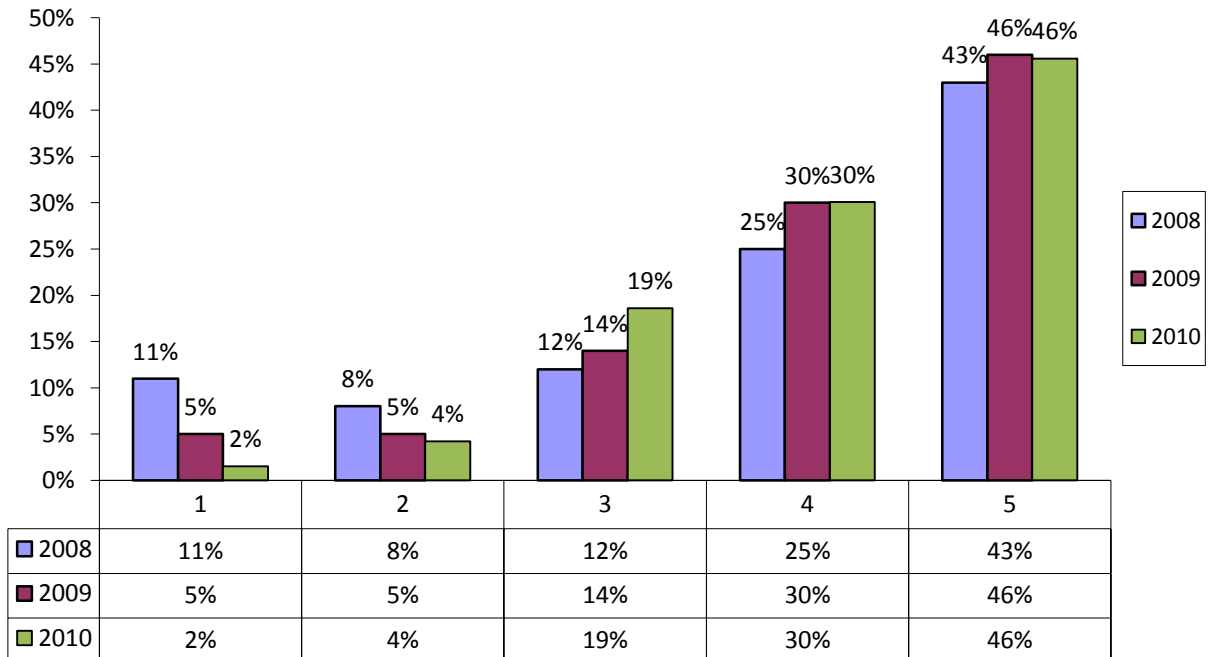

Jag skulle vilja utöka mina kunskaper mot personlig assistent

Medelvärde 2008: 3,8 2009: 4,0 2010: 4,1