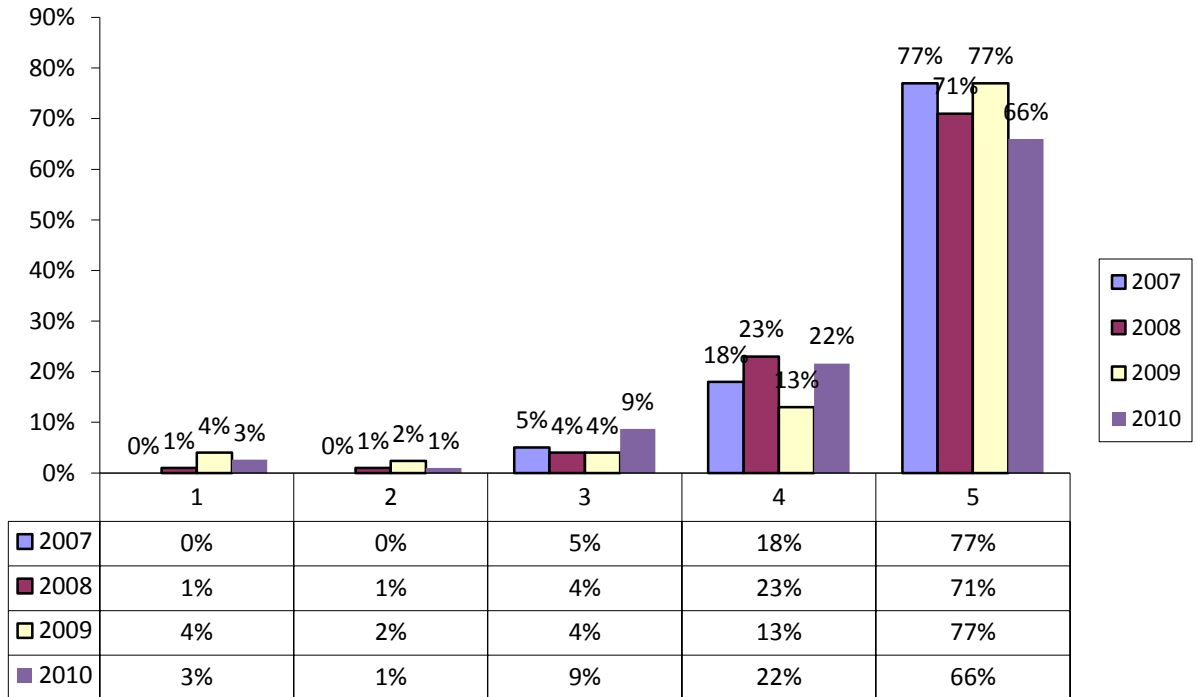

Jag tycker jag har fått bra information om vad som händer på Vivida

Medelvärde 2009: 3,9 2010: 4,0

Jag skulle vilja utöka mina kunskaper mot personlig assistent

Medelvärde 2008: 3,8 2009: 4,0 2010: 4,1

Jag kan tänka mig att rekommendera någon att bli assistent hos Vivida