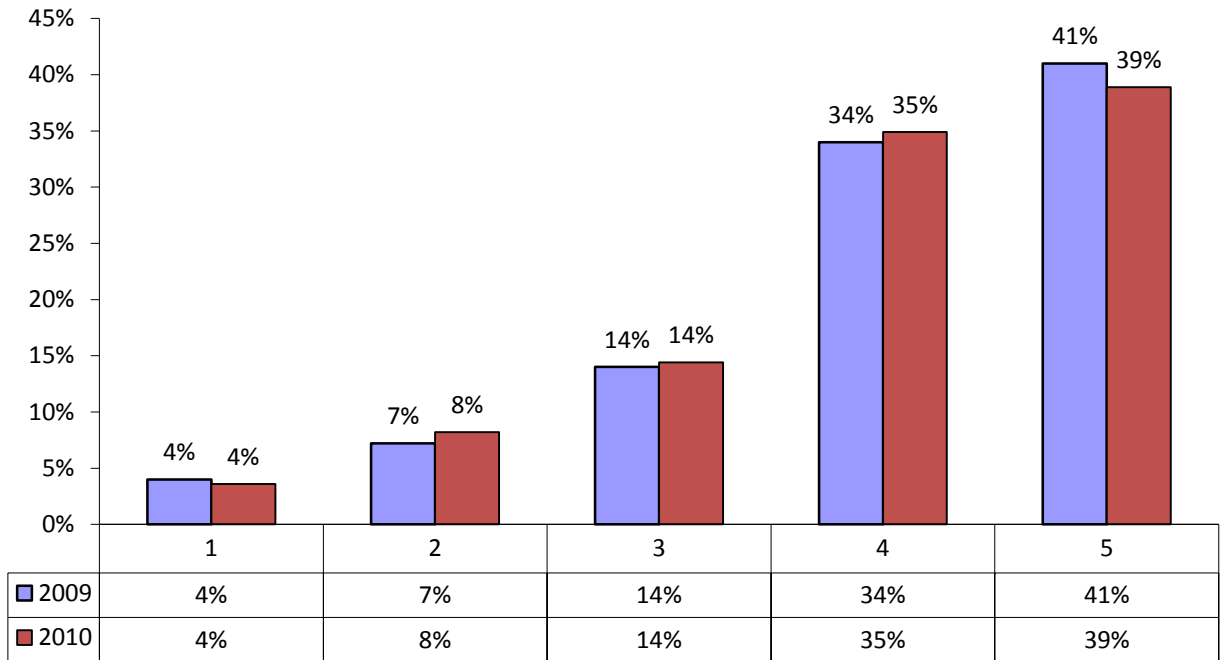

Jag tycker jag har fått bra information om vad som händer på Vivida

Medelvärde 2009: 3,9 2010: 4,0