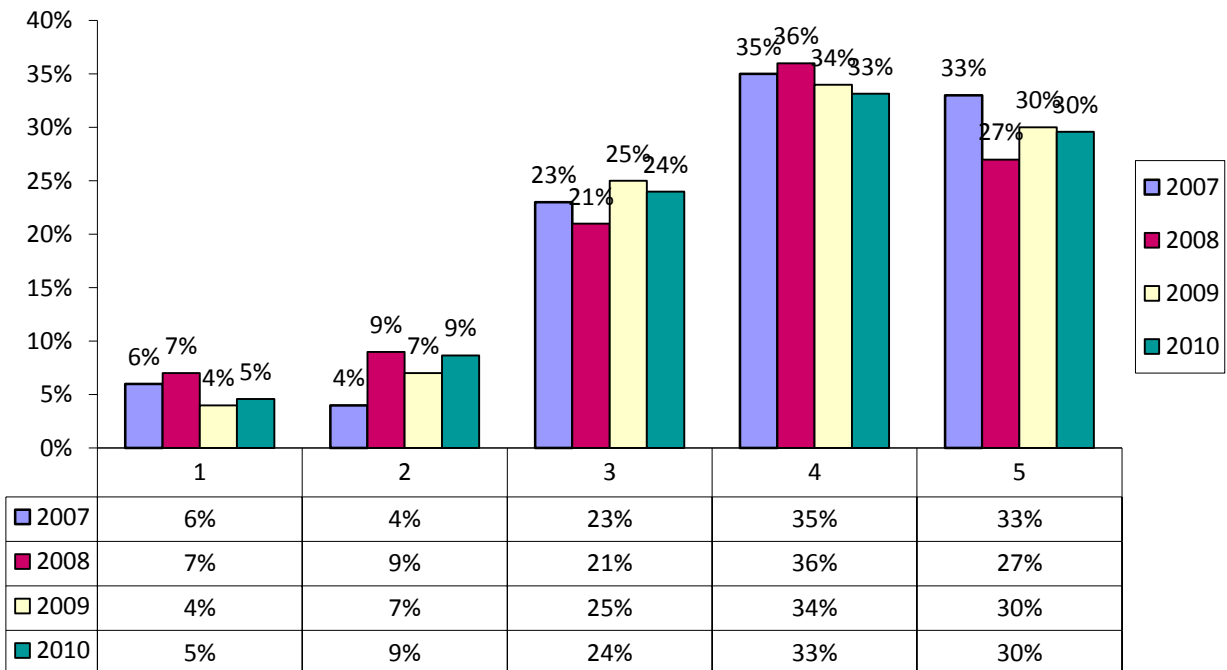

Medarbetareundersökning 2010

www.vividaassistans.se

Vivida Assistans AB

Medarbetareundersökning 2010

Instruktion för att läsa medarbetareundersökningen

Alternativ 1 = Påståendet/frågan stämmer inte

Alternativ 5 = Påståendet /frågan stämmer mycket bra

203 personer svarade på enkäten.

Jag trivs med mitt arbete

Medelvärde 2007: 4,3 2008: 4,5 2009: 4,3 2010: 4,1

Jag tycker att jag utvecklas kontinuerligt i mitt arbete

Medelvärde 2007: 3,8 2008: 3,7 2009: 3,8 2010: 3,7